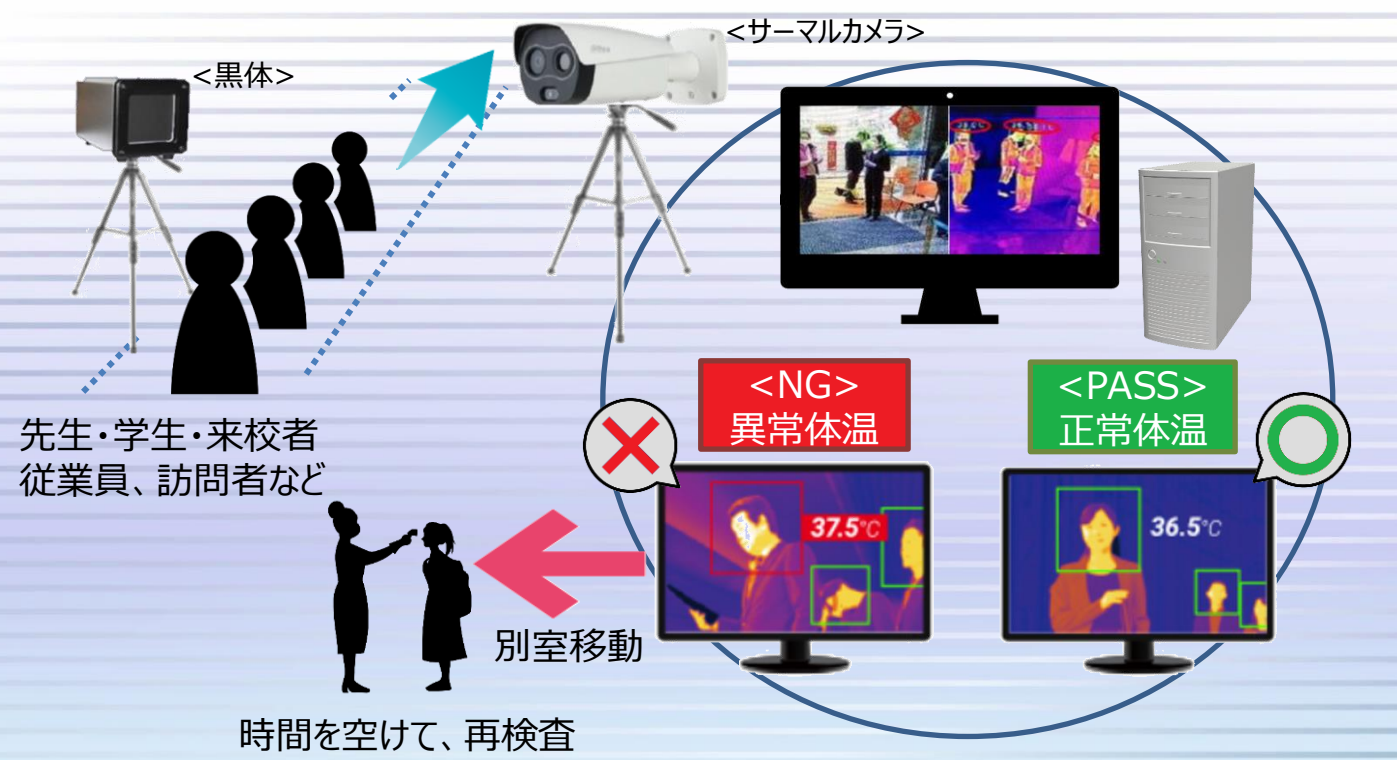

ダーファテクノロジー社製 サーマルカメラ体温計測システム

複数人をまとめて測温
人が集まる入口で効率良く同時測温が可能

測温精度は±0.22℃
誤差±0.22℃という高精度の体温測定が可能

非接触で安心
最大6m(推奨3m)の距離から対象者に接触することなく測温可能

異常検知でアラーム報知
異常検知によるアラームにより見落としを防止。スナップショット記録有り

サーマルカメラによる感染症予防対策
『正しい測温のために』
セミナービデオを公開中

★102Streamチャンネル
<https://youtu.be/h70bCiFpf7s>

- ・製品の特長
- ・測温精度向上の為の留意点など

■ 製品詳細

Dahuaテクノロジー社製	型名	概要
	サーマルカメラ DH-TPC-BF3221-T	       解像度：256x192 スペクトル範囲：8μm～14μm 測温範囲：30℃～45℃ 測温精度：±0.22℃
	黒体 DH-TPC-HBB	サーマルカメラとの組み合わせで使用することで、カメラの測温精度を大幅に高める事ができる温度校正装置
	ソフトウェア DSS Express	実際の映像とサーモグラフィー映像を同時に表示するソフトウェアです。各人の体温をリアルタイムに数字で表示