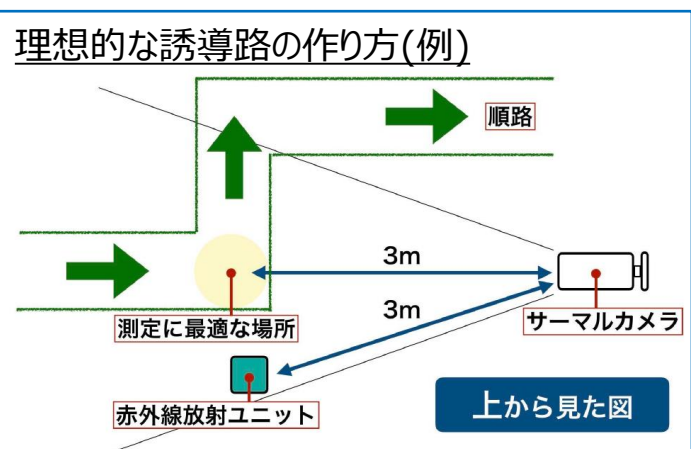

ダーファテクノロジー社製 サーマルカメラ体温計測システム

複数人をまとめて測温
人が集まる入口で効率良く同時測温が可能

測温精度は±0.22℃
誤差±0.22℃という高精度の体温測定が可能

非接触で安心
最大6m(推奨3m)の距離から対象者に接触することなく測温可能

異常検知でアラーム報知
異常検知によるアラームにより見落としを防止。スナップショット記録有り

サーマルカメラによる感染症予防対策
『正しい測温のために』
セミナービデオを公開中

★102Streamチャンネル
<https://youtu.be/h70bCiFpf7s>

- ・製品の特長
- ・測温精度向上の為の留意点など

■ 製品詳細

Dahuaテクノロジー社製	型名	概要
	サーマルカメラ DH-TPC-BF3221-T	       解像度：256x192 スペクトル範囲：8μm～14μm 測温範囲：30℃～45℃ 測温精度：±0.22℃
	黒体 DH-TPC-HBB	サーマルカメラとの組み合わせで使用することで、カメラの測温精度を大幅に高める事ができる温度校正装置
	ソフトウェア DSS Express	実際の映像とサーモグラフィー映像を同時に表示するソフトウェアです。各人の体温をリアルタイムに数字で表示